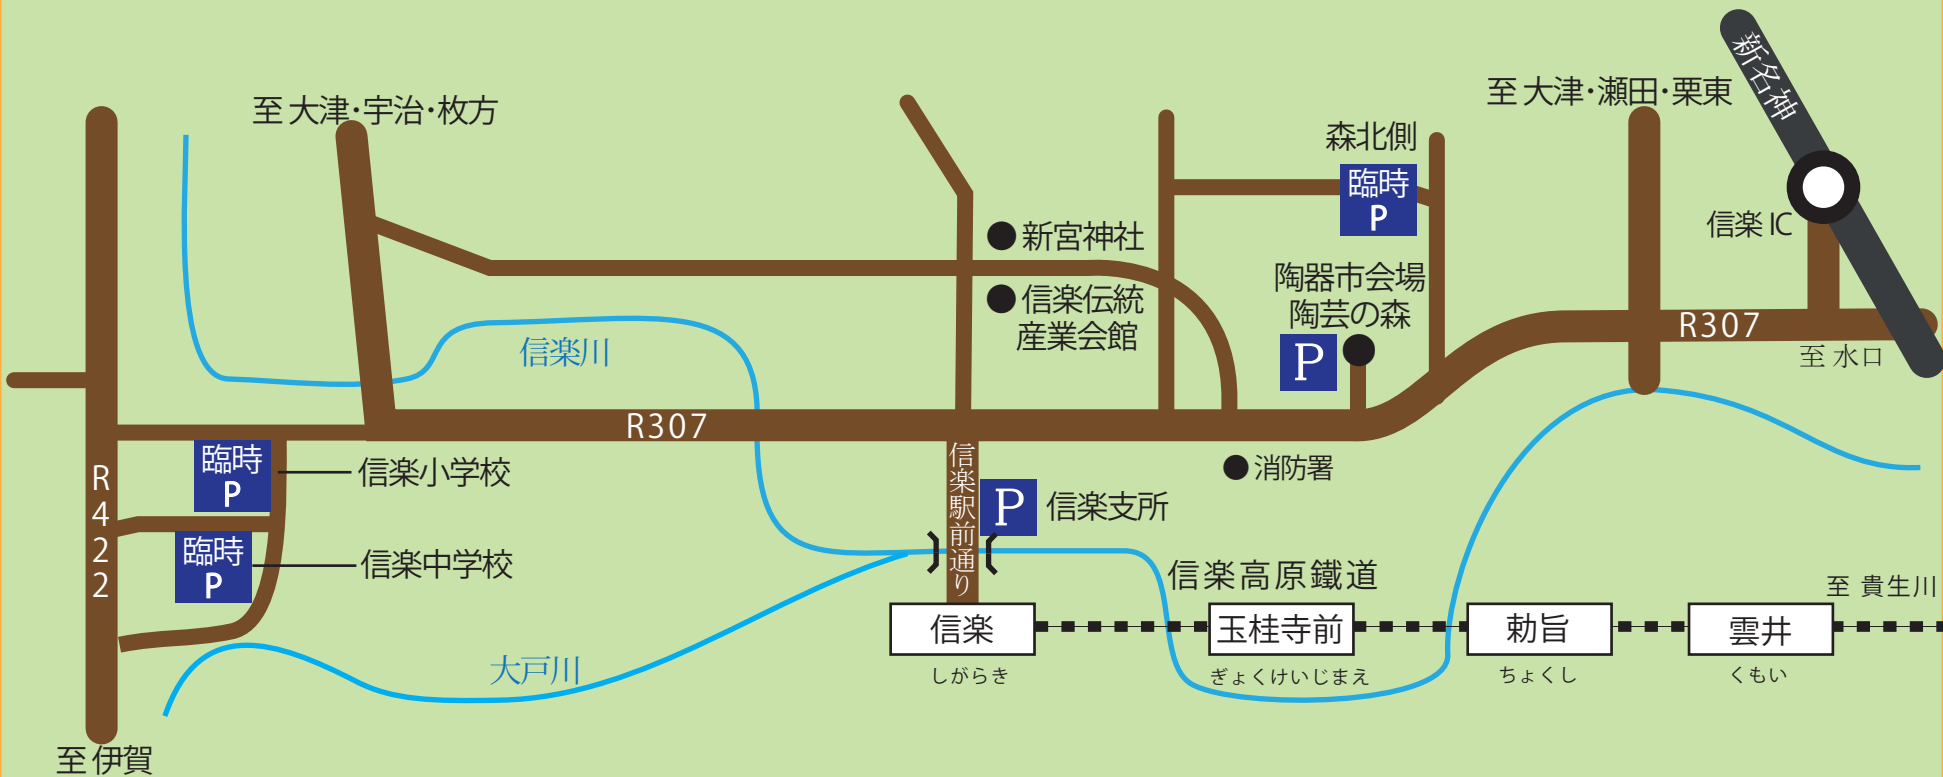

# 信楽まちなか芸術祭 陶器市 駐車場

10月9日(土) ~ 11日(月・祝) の3日間

◇ その他、R307号線沿いに小規模の臨時駐車場を用意しております。各所に交通警備員を配置していますので誘導に従って下さい。

□ 期間中、無料シャトルバスを運行しております。

信楽小学校 臨時P ~ 信楽支所 P ~ 信楽駅 ~ 信楽伝統産業会館 ~ 陶芸の森 ~ 森北側 臨時P ~ 陶芸の森 ~ 信楽支所 P ~ 信楽駅 ~ 信楽小学校 臨時P